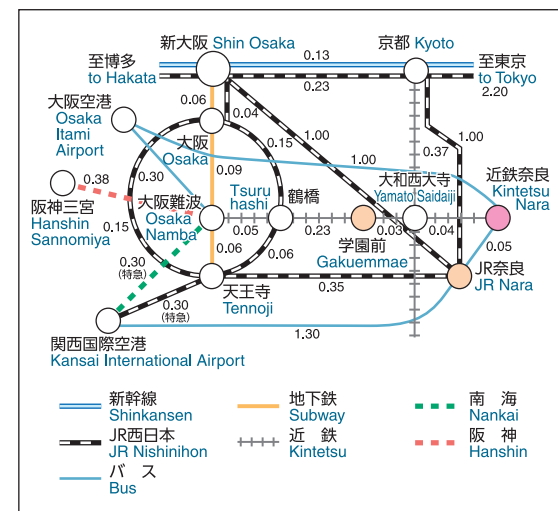

大学位置図

Location of Nara Women's University

奈良女子大学へは、近鉄奈良駅①出口より、北へ徒歩約5分です。

It takes about 5 minutes on foot from Kintetsu Nara Station to Nara Women's University.

附属中等教育学校へは、近鉄奈良駅又はJR奈良駅より市内循環バスで約10分、幸町バス停下車です。

It takes about 10 minutes by bus from Kintetsu Nara Station or JR Nara Station to Attached Secondary School.

附属小学校、附属幼稚園へは、近鉄学園前駅北口より西へ徒歩約5分です。

It takes about 5 minutes on foot from Gakuemae Station to Attached Elementary School and Attached Kindergarten.