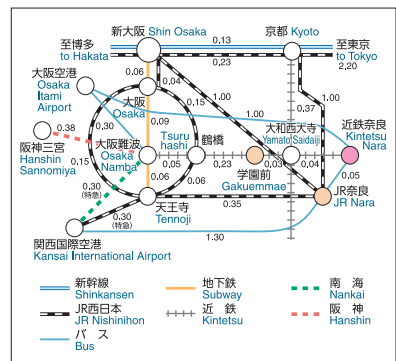

所在地 Contact Addresses and Numbers

■奈良国立大学機構

区	分	所在地	電話番号	FAX番号
事務局	Administration Bureau	※(1)	0742(20)3204	0742(20)3205
総務課	General Affairs Division		0742(20)3692	
企画課	Planning Division		0742(20)3206	0742(20)3772
人事課	Human Resources Division		0742(20)3213	0742(20)3219
財務課	Financial Division		0742(20)3223	0742(20)3224
施設課	Facilities Division		0742(20)3209	0742(27)5405
情報課	Information Division		0742(20)3834	
奈良カレッジ連携推進センター	Center for NARA Colleges Collaboration		0742(20)3558	0742(20)3224
環境安全管理センター	Center for Environmental Safety		0742(20)3334	
監査室	Audit Office		0742(20)3525	0742(20)3205
連携教育開発センター	Center for Interprofessional Education Development	※(3)		

■奈良女子大学